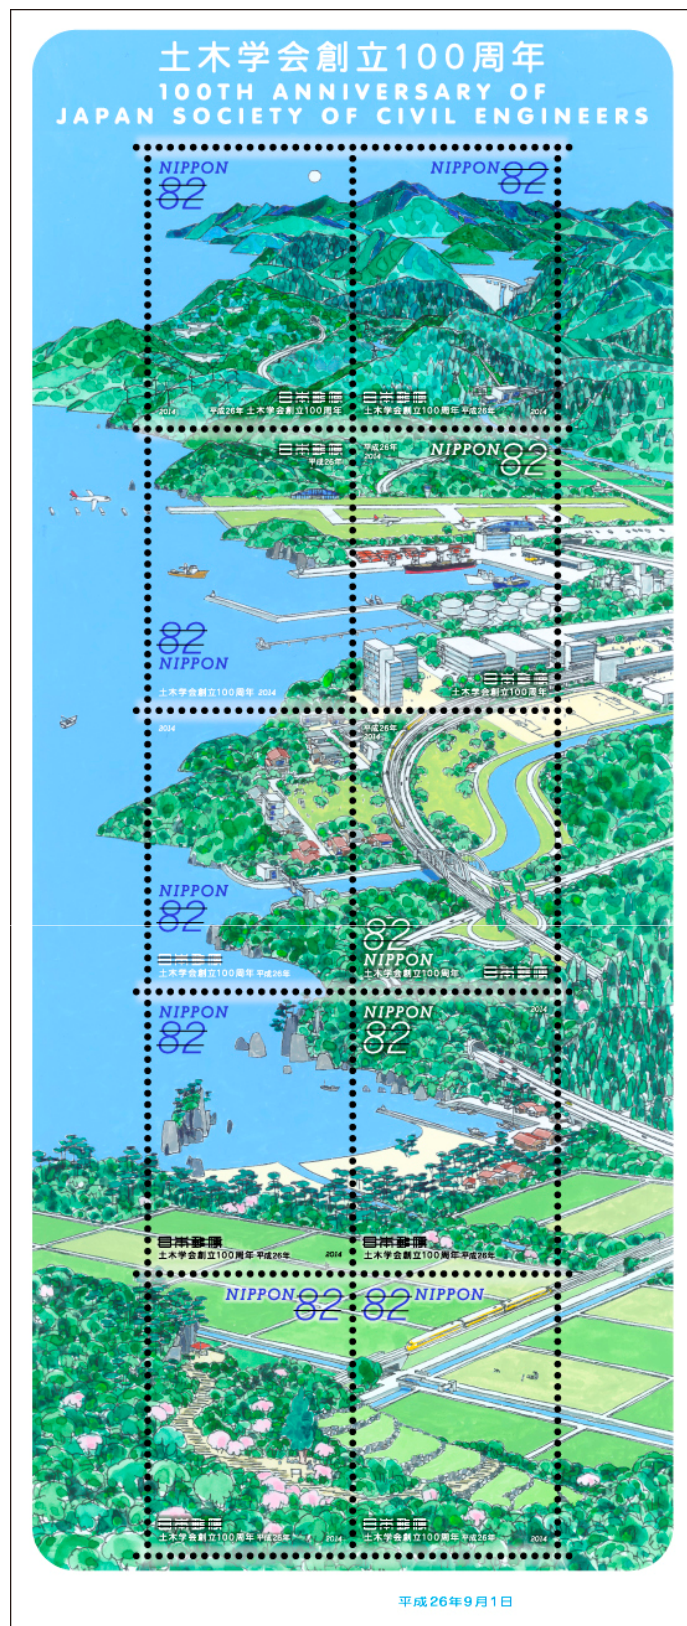

土木の仕事が
切手になりました

土木学会 創立100周年 記念切手

平成26年9月1日（月）発行
（82円切手10枚、1シート820円）

全国の郵便局、通信販売、ネット販売でお買い求めいただけます。

■切手のデザインは、日本郵便の切手デザイナーと本会会員の協働により制作

- ・原画作者：松崎 喬（大日本コンサルタント(株)景観デザイン室：本会会員）
- ・切手デザイナー：玉木 明（日本郵便株）
- ・助言・監修：福井 恒明（法政大学教授：本会会員）

この風景画の中には30種類以上の土木施設が描かれています。

詳しくは、下記の日本郵便HPをご参照下さい。

http://www.post.japanpost.jp/kitte_hagaki/stamp/tokusyu/2014/h260901_t.html